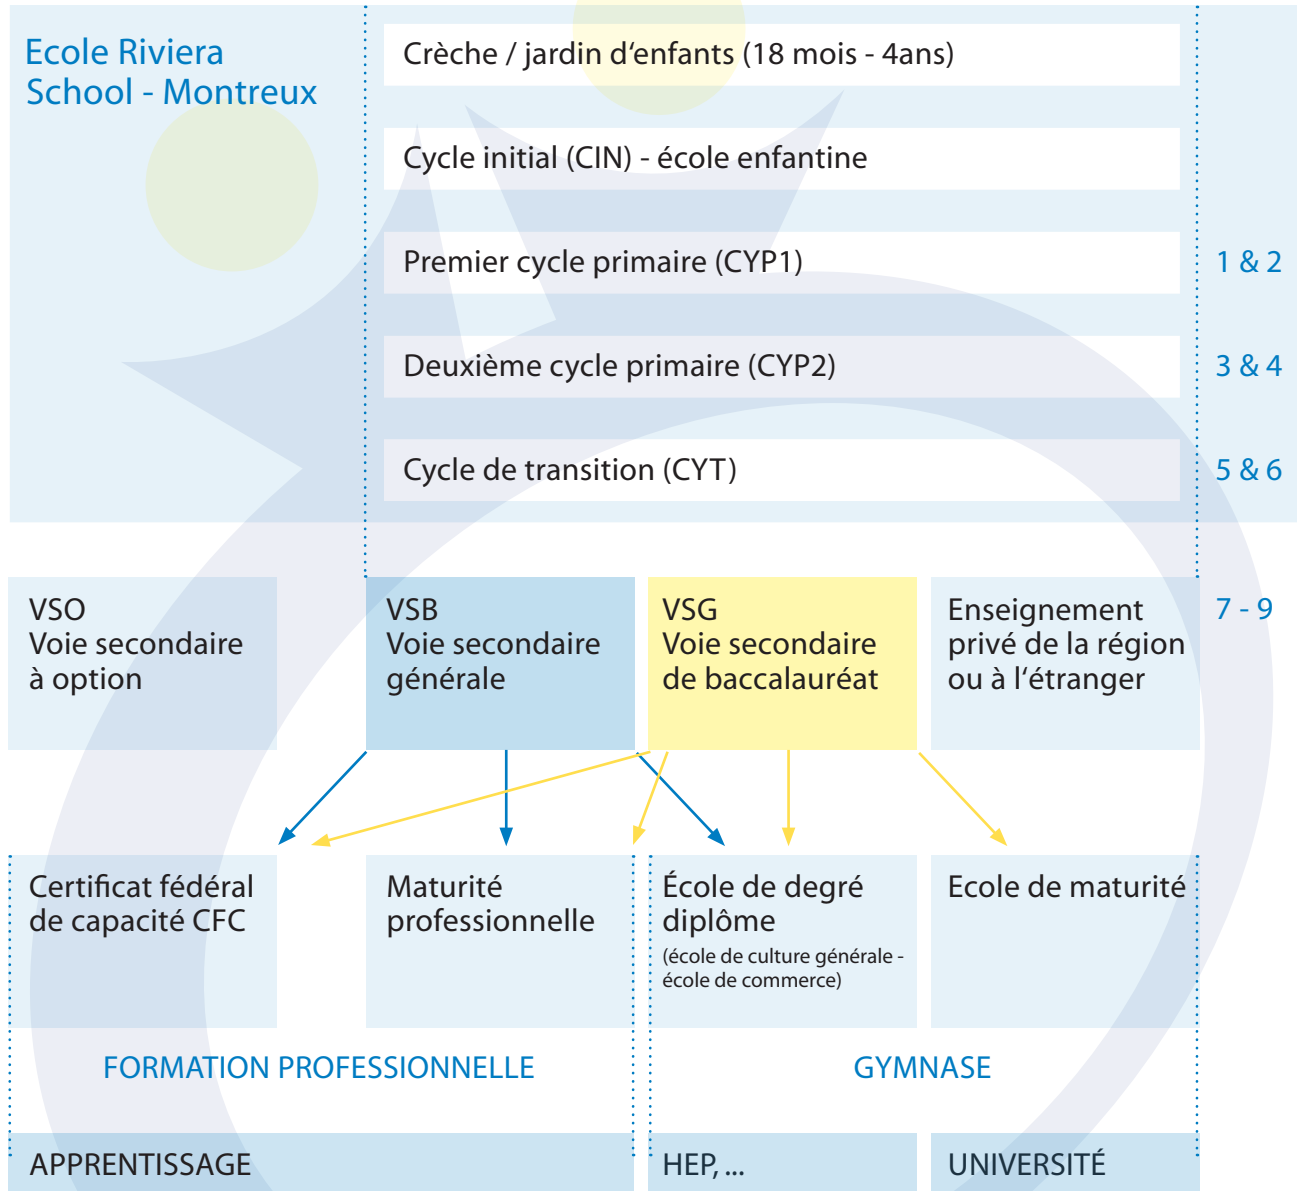

école riviera school

école de jour bilingue & francophone | bilingual & french speaking dayschool

Organisation générale de l'enseignement en Suisse

Il est théoriquement possible à la fin de la 7^{ème} année de passer de la voie VSO à la voie VSG et de la voie VSG à la voie VSB. A la fin de la 9^{ème} année, possibilité de faire une année supplémentaire de raccordement. (Rac 1 pour passer de VSO à VSG et Rac 2 pour passer de VSG à VSB)

[classes primaires](#)